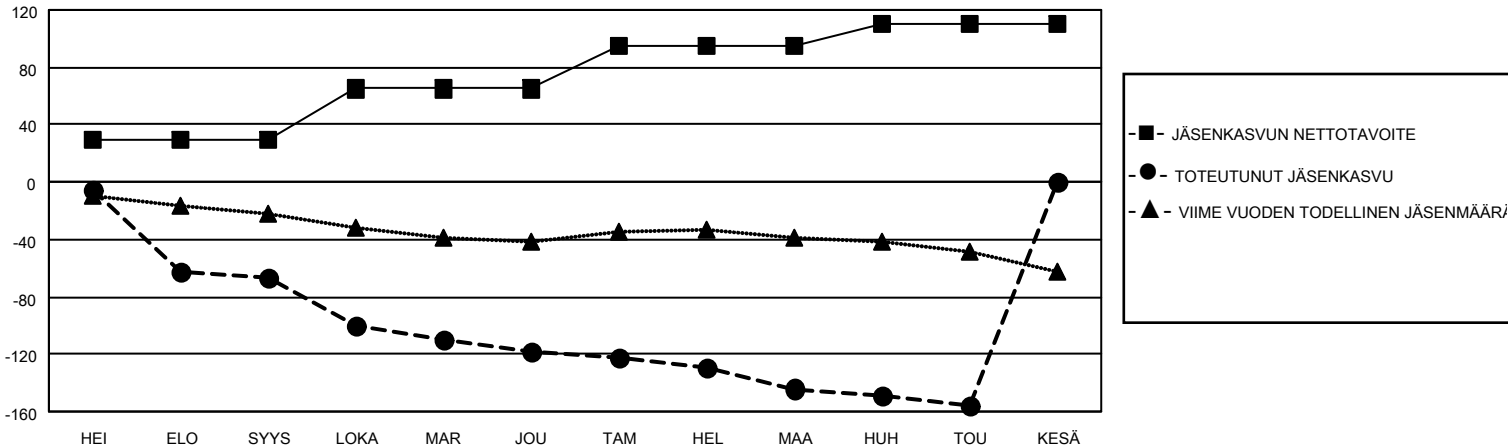

# MONTHLY MEMBERSHIP PROGRESS REPORT

SIJAINTI FINLAND

District 107 K

Results as of: 5/31/2021

Klubit				jäsentä			
TULOKSET 2020-2021				TULOKSET 2020-2021			
NELJÄNNES	UUDEN KLUBIN TAVOITE	UUDET KLUBIT	LOPETETUT KLUBIT	NELJÄNNES	JÄSENKASVUN NETTOTAVOITE	TOTEUTUNUT JÄSENKASVU	POISTETUT JÄSENET (mukaan lukien siirrot)
HEI/ELO/SYYS	0	0	2	HEI/ELO/SYYS	30	11	72
LOKA/MAR/JOU	0	0	2	LOKA/MAR/JOU	35	10	59
TAM/HEL/MAA	0	0	0	TAM/HEL/MAA	30	24	35
HUH/TOU/KESÄ	0	0	1	HUH/TOU/KESÄ	15	3	15

TAVOITTEET JA UUDET KLUBIT, KUMULATIIVINEN

TAVOITTEET JA JÄSENET, KUMULATIIVINEN

LAKKAUTETUT KLUBIT: 5

17 CLUBS OF 51 LISÄNNYT YHDEN TAI USEAMMAN UUTTA JÄSENTÄ

SUKUPUOLIJAKAUMA

MIES 882 (80.18%)  
NAINEN 218 (19.82%)