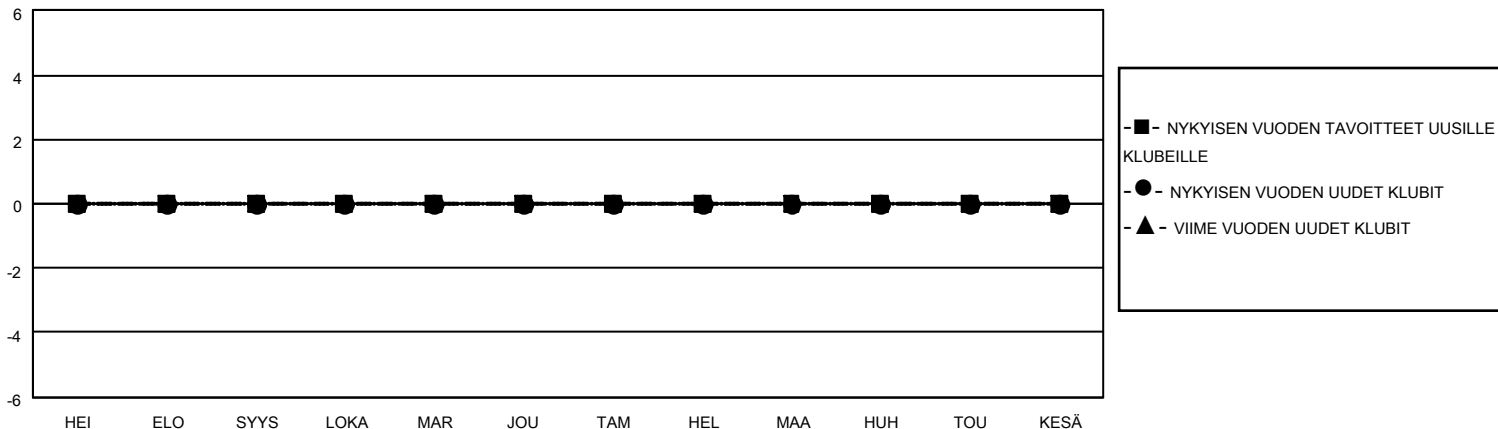

# MONTHLY MEMBERSHIP PROGRESS REPORT

SIJAINTI FINLAND

District 107 K

Results as of: 5/31/2021

Klubit				jäsentä			
TULOKSET 2020-2021				TULOKSET 2020-2021			
NELJÄNNES	UUDEN KLUBIN TAVOITE	UUDET KLUBIT	LOPETETUT KLUBIT	NELJÄNNES	JÄSENKASVUN NETTOTAVOITE	TOTEUTUNUT JÄSENKASVU	POISTETUT JÄSENET (mukaan lukien siirrot)
HEI/ELO/SYYS	0	0	2	HEI/ELO/SYYS	30	11	72
LOKA/MAR/JOU	0	0	2	LOKA/MAR/JOU	35	10	59
TAM/HEL/MAA	0	0	0	TAM/HEL/MAA	30	24	35
HUH/TOU/KESÄ	0	0	1	HUH/TOU/KESÄ	15	3	15

TAVOITTEET JA UUDET KLUBIT, KUMULATIIVINEN

TAVOITTEET JA JÄSENET, KUMULATIIVINEN

LAKKAUTETUT KLUBIT: 5

17 CLUBS OF 51 LISÄNNYT YHDEN TAI USEAMMAN UUTTA JÄSENTÄ

SUKUPUOLIJAKAUMA

MIES 882 (80.18%)  
NAINEN 218 (19.82%)